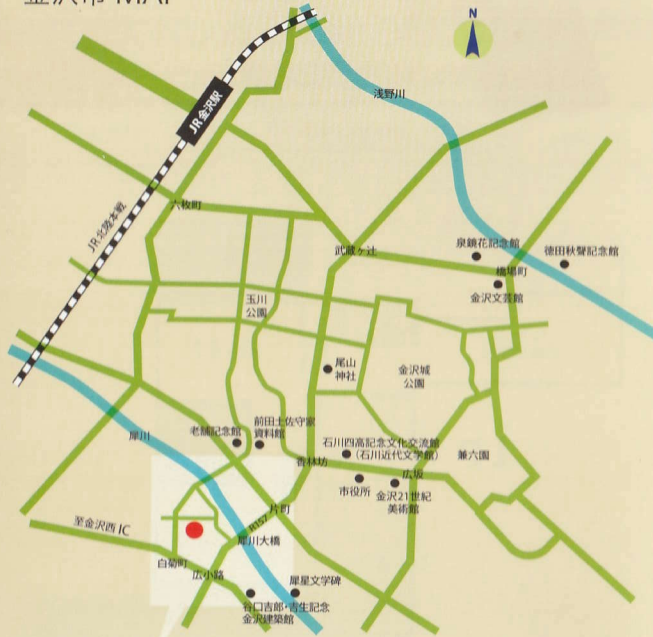

## 室生犀星略年譜

明治22年(1889年)	当歳	8月1日、小畠弥左衛門吉種の子として生まれる。生後ほどなく雨宝院住職・室生真乗と内縁関係にあった赤井ハツにもらわれ、照道と命名される。
明治28年(1895年)	6歳	9月、金沢市立野町尋常小学校に入学(四年制)。
明治29年(1896年)	7歳	室生真乗の養嗣子となり、室生姓を名乗る。
明治33年(1900年)	11歳	4月、金沢市立長町高等小学校入学(四年制)。
明治35年(1902年)	13歳	5月、長町高等小学校を中退し、金沢地方裁判所に就職。
明治39年(1906年)	17歳	「政教新聞」掲載の詩で、初めて「犀星」の名を使う。
明治40年(1907年)	18歳	北辰詩社を尾山篤二郎らと結成。
明治43年(1910年)	21歳	上京。金沢地方裁判所の上司であった赤倉勇次郎(錦風)を頼って寄宿する。
大正2年(1913年)	24歳	「朱楽」に詩が連続掲載され、晩春、同誌を見た萩原朔太郎より手紙をもらう。以来親交を結ぶ。萩原朔太郎、山村暮鳥と3人で人魚詩社創立。
大正3年(1914年)	25歳	人魚詩社より「卓上噴水」を創刊するが、3集で廃刊。
大正4年(1915年)	26歳	感情詩社を結成し、「感情」を創刊する。
大正5年(1916年)	27歳	9月、養父、真乗死去。
大正6年(1917年)	28歳	1月、「愛の詩集」を自费出版。
大正7年(1918年)	29歳	2月、浅川とみ子と結婚。
大正8年(1919年)	30歳	9月、「抒情小曲集」を出版。
大正10年(1921年)	32歳	8月、「中央公論」に初めての小説「幼年時代」が掲載され、同誌編集長、滝田博隆に執筆を依頼される。その後、10月に「性に眼覚める頃」、11月「或る少女の死まで」を「中央公論」に掲載。
大正12年(1923年)	34歳	5月、長男・豹太郎誕生。翌年夭折。
大正15年(1926年)	37歳	8月、長女・朝子誕生。9月、関東大震災に遭い、10月、家族とともに帰郷する。
昭和2年(1927年)	38歳	5月、金沢の天徳院寺領を借り、作庭を始める。昭和7年まで。9月、次男・朝巳誕生。
昭和3年(1928年)	39歳	7月、親交を結んでいた芥川龍之介が自殺。その死に大きな衝撃を受ける。
昭和6年(1931年)	42歳	4月、義母ハツ死去。
昭和7年(1932年)	43歳	7月、軽井沢1133に別荘を新築。
昭和10年(1935年)	46歳	4月、大森区馬込町東3の763番地(現東京都大田区南馬込)に新築転居。終の住家となる。
昭和17年(1942年)	53歳	前年に連載した「あにいうと」で第1回文芸懇話会賞受賞。翌年、映画化される。
昭和19年(1944年)	55歳	5月に萩原朔太郎、佐藤惣之助死去。
昭和23年(1948年)	59歳	8月、軽井沢に疎開する。昭和24年9月まで。
昭和27年(1952年)	63歳	8月、日本芸術院会員となる。
昭和30年(1955年)	66歳	母校・金沢市立野町小学校の創立80周年記念に校歌を作詞。
昭和31年(1956年)	67歳	1月、「随筆女ひと」を「新潮」に連載開始。
昭和34年(1959年)	70歳	11月、「杏つ子」を「東京新聞」に連載開始。翌年、同作品が第9回読売文学賞を受賞し、東宝で映画化される。
昭和35年(1960年)	71歳	10月、妻とみ子死去。
昭和36年(1961年)	72歳	「我が愛する詩人の伝記」で第13回毎日出版文化賞受賞、「かげろふの日記遺文」で第12回野間文芸賞受賞。
昭和37年(1962年)		「室生犀星詩人賞」設定。第1回、滝口雅子が受賞。
昭和39年(1964年)		7月、軽井沢矢ヶ崎川畔に自ら詩碑を建てる。
平成14年(2002年)		10月、虎の門病院に入院。
		12月、第2回「室生犀星詩人賞」辻井喬、富岡多恵子が受賞。
		3月26日、肺癌のため死去。
		翌年、金沢市野田山墓地に埋葬される。
		5月、金沢市中川除町に文学碑建立。
		8月1日、室生犀星記念館開館。

## 金沢市 MAP

- 開館時間 午前9時30分～午後5時  
(入館は午後4時30分まで)
- 休館日 火曜日(祝日の場合は翌平日)  
展示替期間、年末年始(12/29～1/3)
- 観覧料金 一般 310円  
団体(20名以上) 260円  
65歳以上 210円  
障害者手帳をお持ちの方 210円  
高校生以下 無料  
(特別展については観覧料が異なる場合があります)
- 交通案内  
金沢駅から北陸鉄道バス・城下まで金沢周遊バスで「片町」下車徒歩6分  
ふらっとバス(長町ルート)で「白菊町」下車徒歩1分  
■駐車場 5台