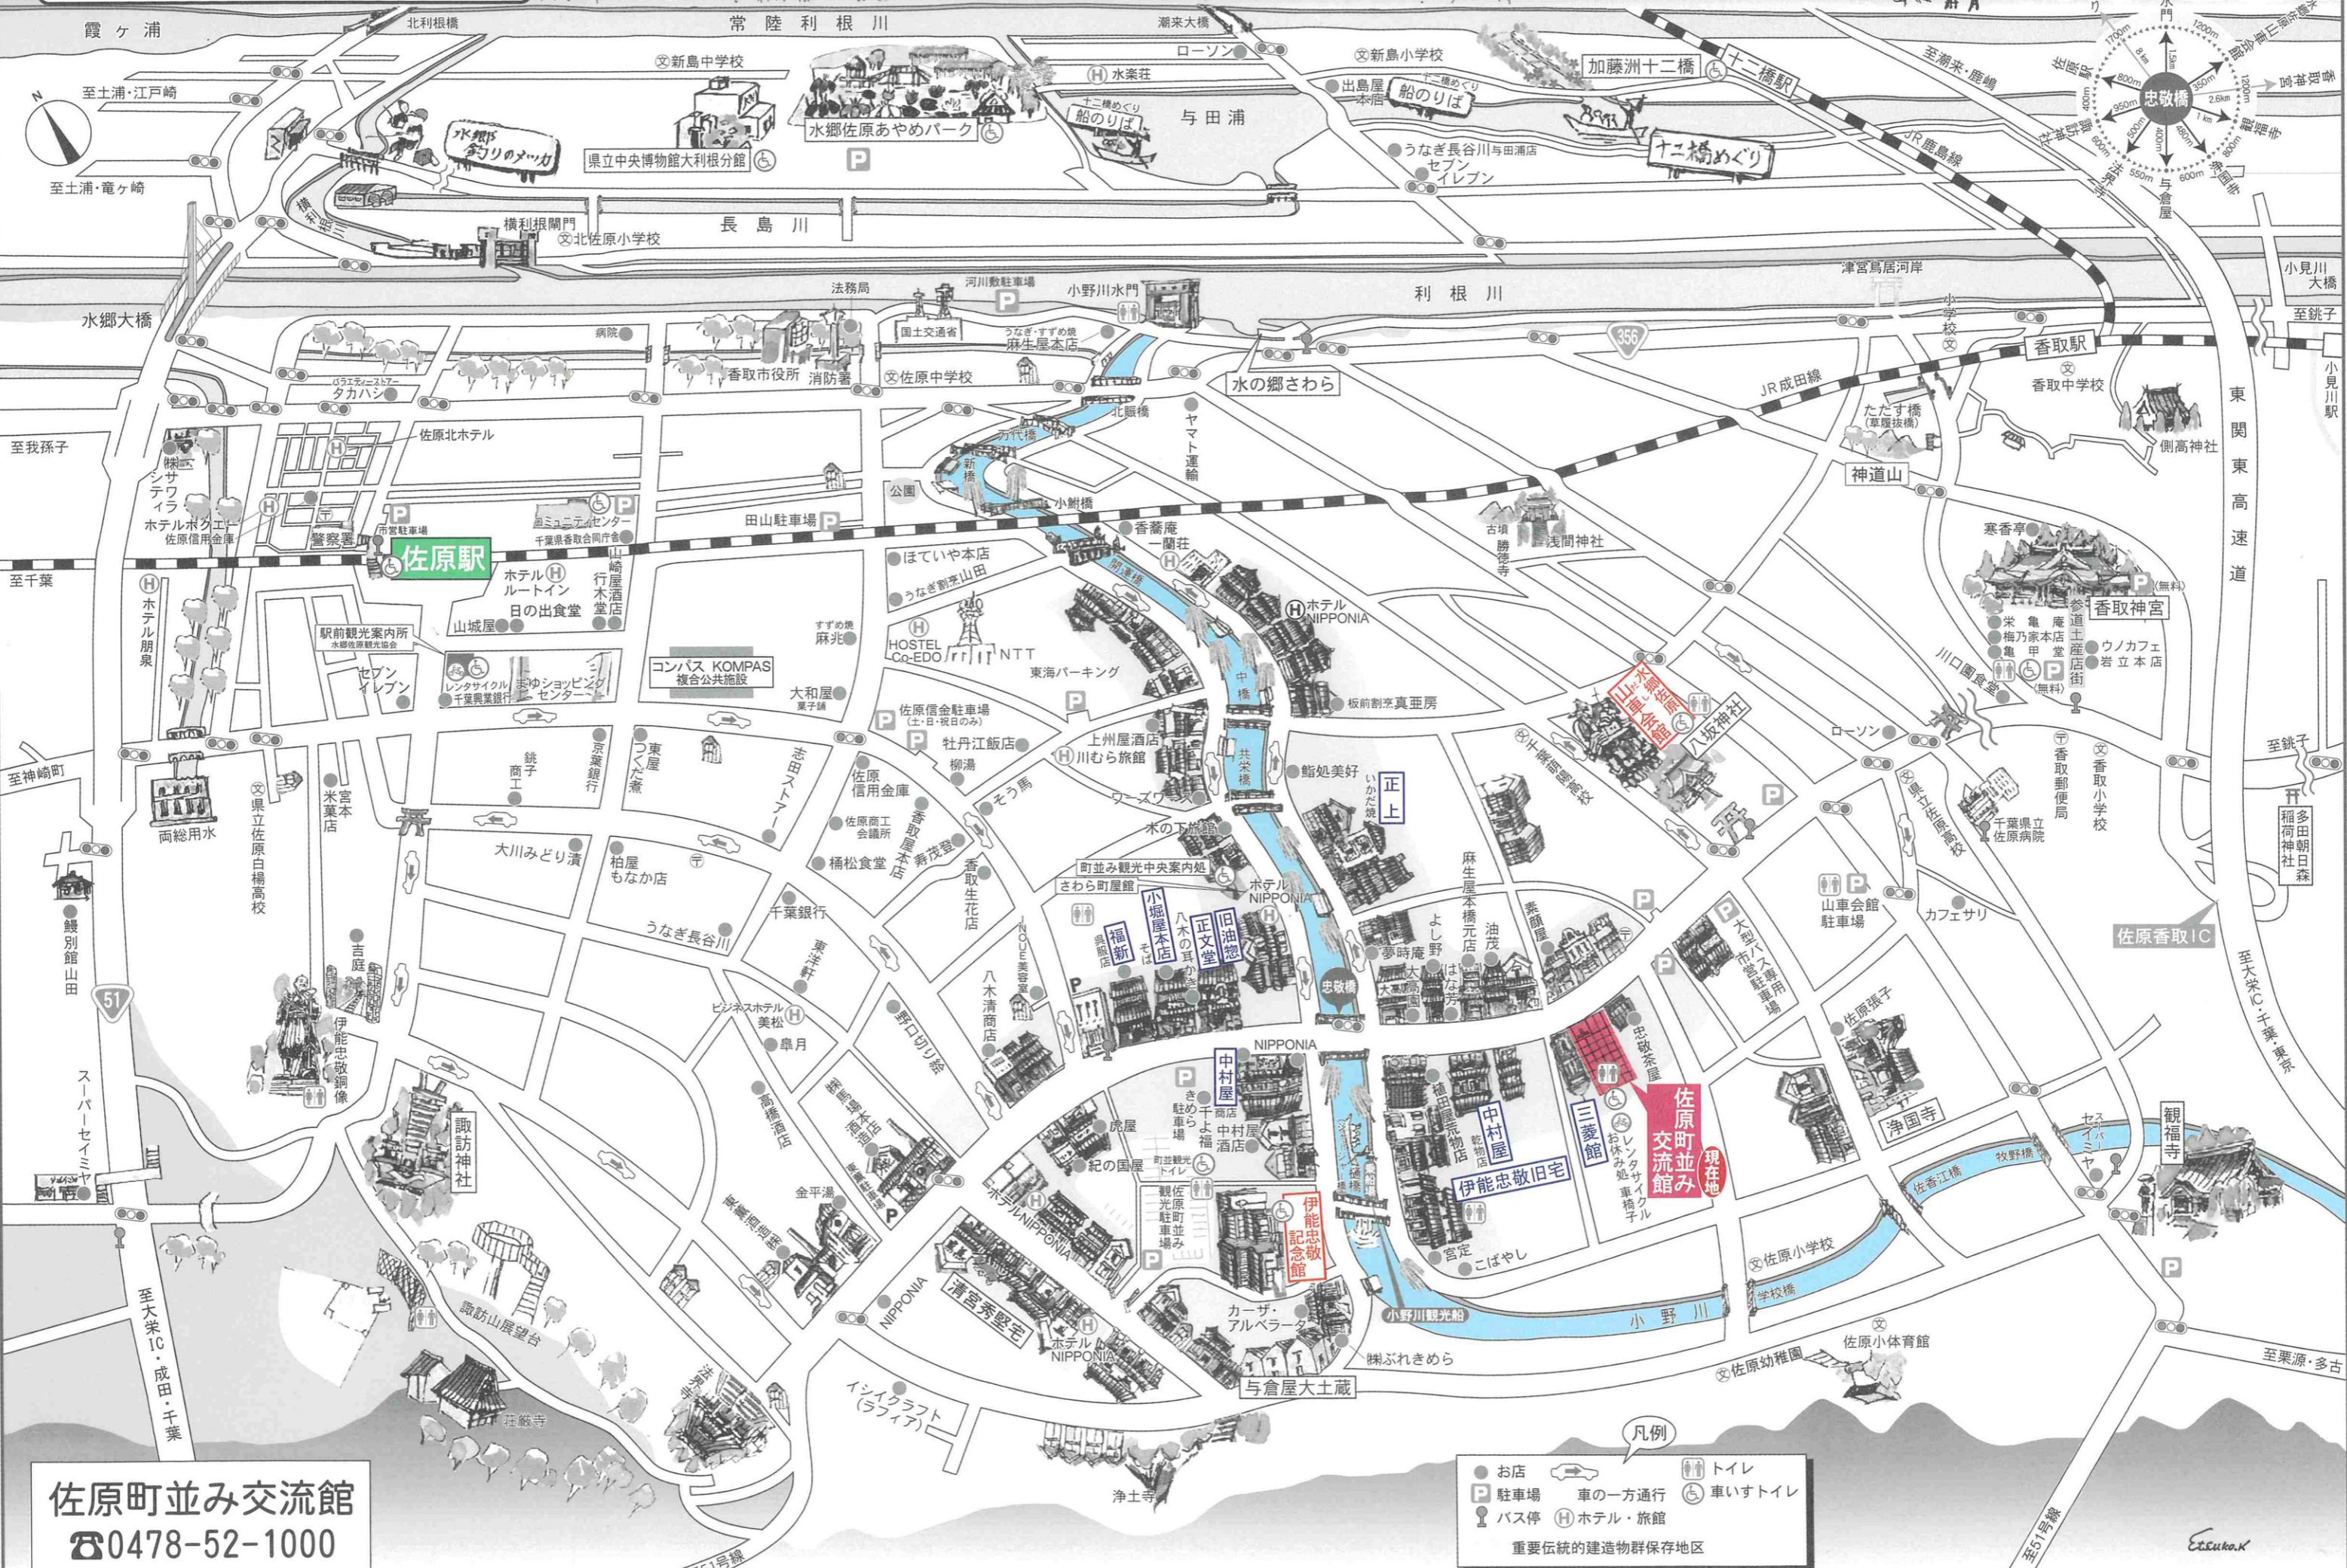

# 佐原まち歩きマップ

**佐原町並み交流館**  
☎0478-52-1000

- 凡例
- お店
  - トイレ
  - Ⓟ 駐車場
  - ➡ 車の一方通行
  - 🚏 バス停
  - 🏨 ホテル・旅館
  - ♿ 車いすトイレ
- 重要伝統的建造物群保存地区